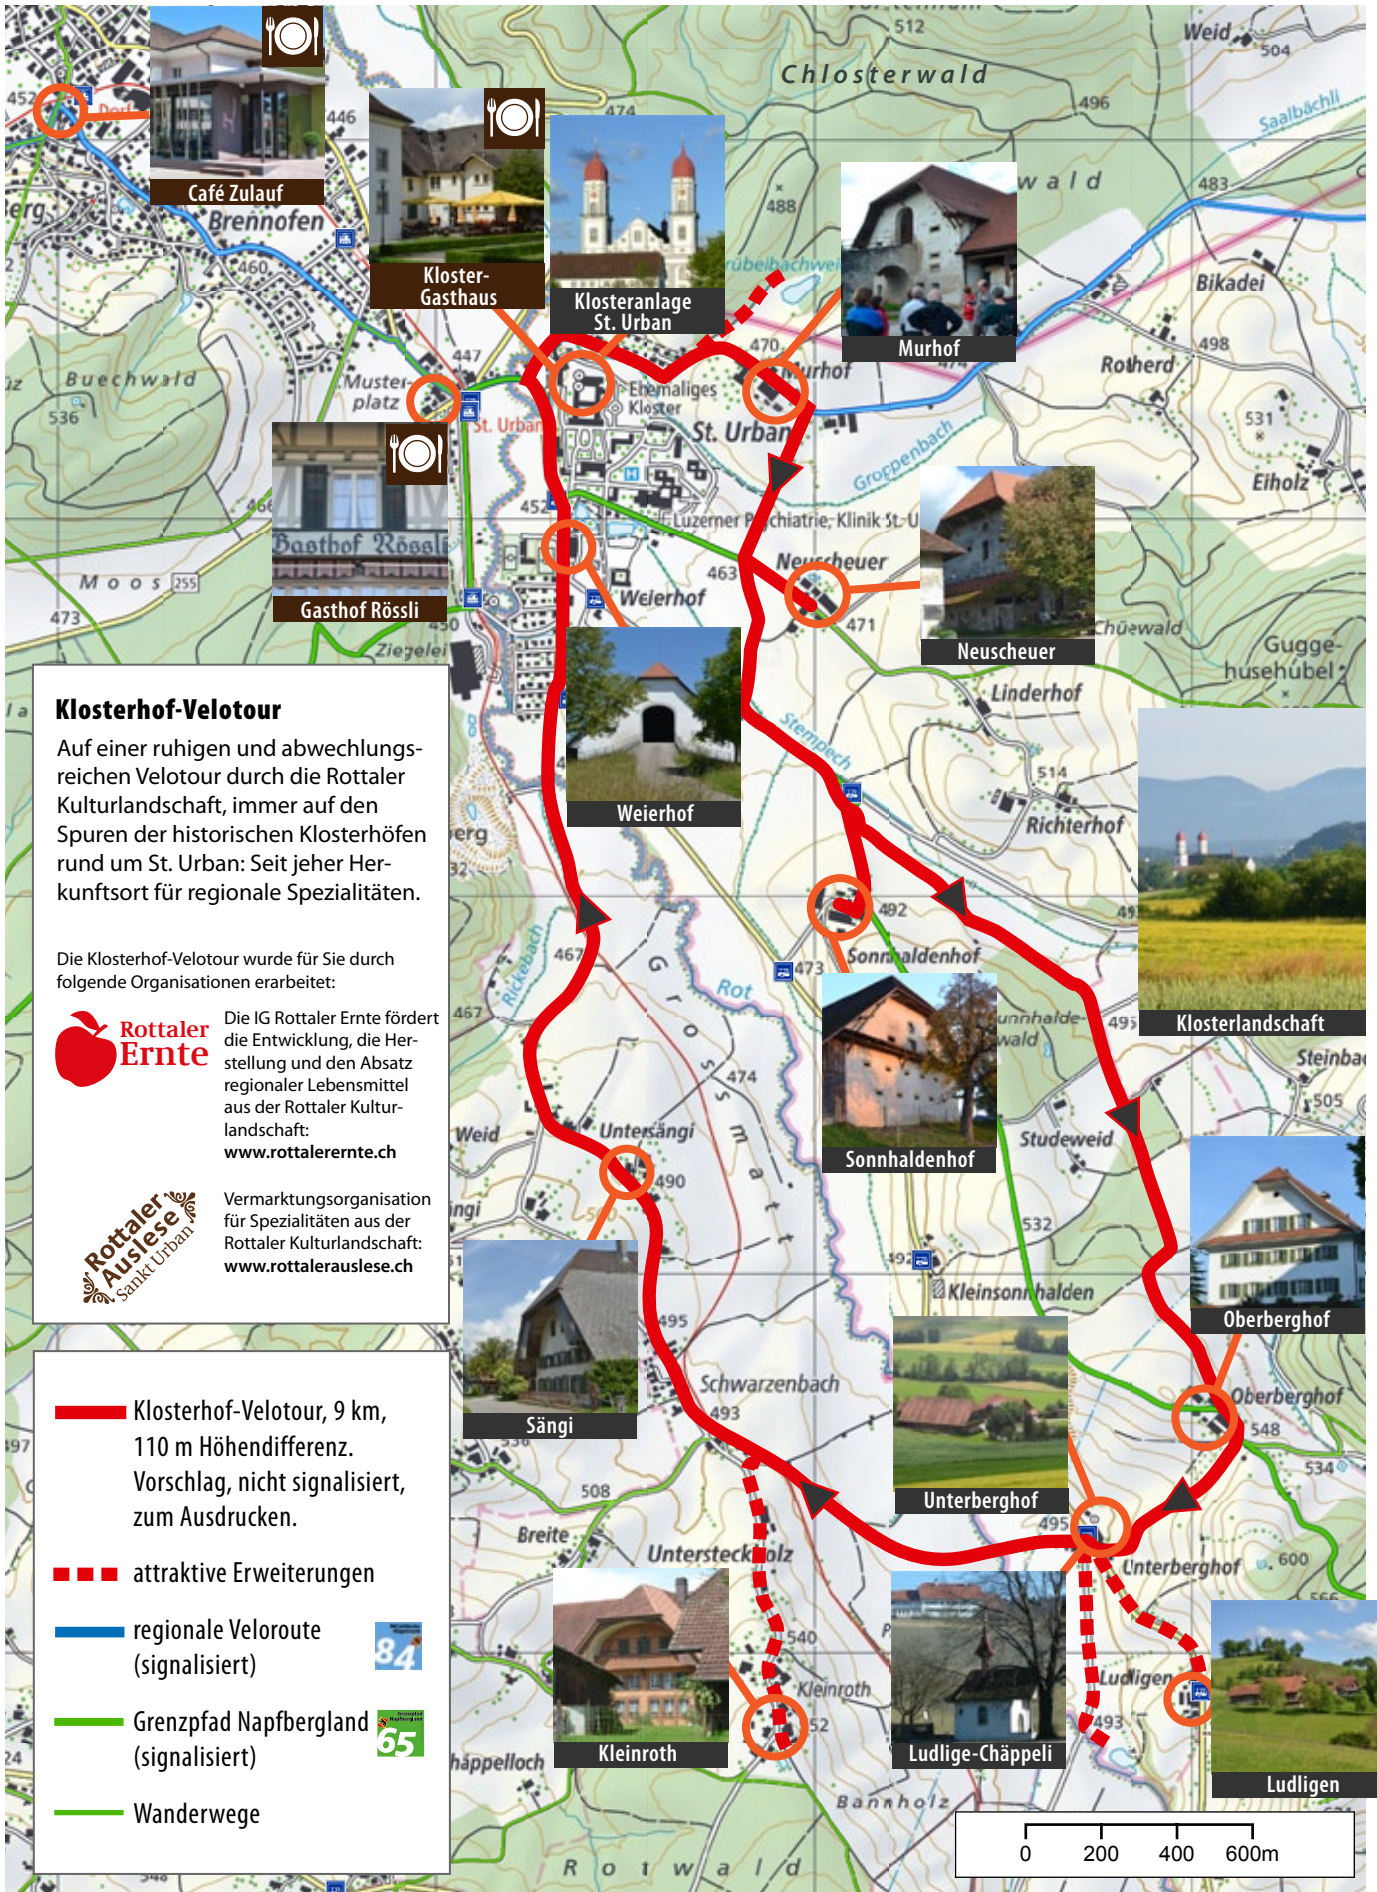

Klosterhof-Velotour ab St. Urban

Strassenbenützung auf eigene Verantwortung. Versicherung ist Sache der Teilnehmer.

Quelle: Bundesamt für Landestopografie

Herausgeber: IG Rottaler Ernte und Rottaler Auslese GmbH (2017)
Konzeption, Foto und Gestaltung: Biodiversia GmbH, www.biodiversia.ch